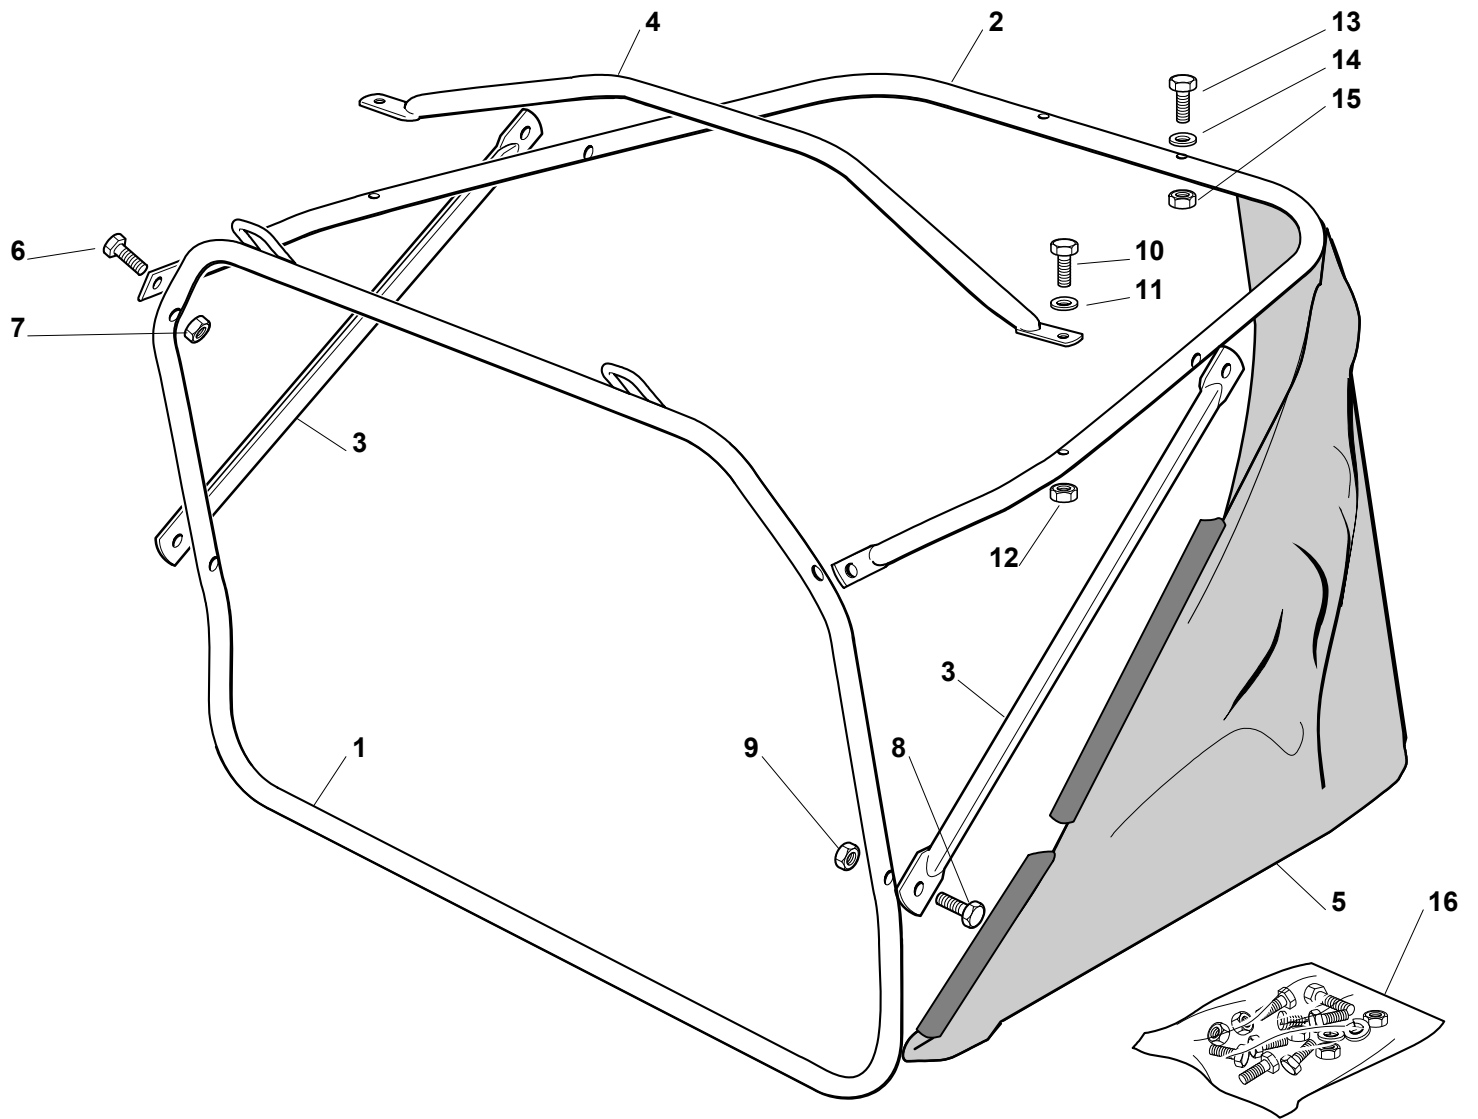

GARDEN COMPACT EV

GARDEN COMPACT EV

Pos. Fig.	Antal Quantity	Art No Part No	Benämning	Description	Anmärkning Notes
1	1	84801121/0	Chassi	Front Frame	
2	1	84801119/0	Chassi	Upper Frame	
3	2	27650117/0	Reduktion	Stiffening	
4	1	84394051/0	Handtag	Handle	
5	1	184106068/0	Uppsamlare	Grasscatcher	
6	2	12789020/0	Skruv	Screw	
7	2	12154330/0	Mutter	Nut	
8	4	12789020/0	Skruv	Screw	
9	4	12154330/0	Mutter	Nut	
10	2	12789210/0	Skruv	Screw	
11	2	12521331/0	Bricka	Washer	
12	2	12154330/0	Mutter	Nut	
13	2	12674530/0	Skruv	Screw	
14	2	12521331/0	Bricka	Washer	
15	2	12154330/0	Mutter	Nut	
16	1	84180186/0	Skruvsats	Screws Outfit (6÷15)