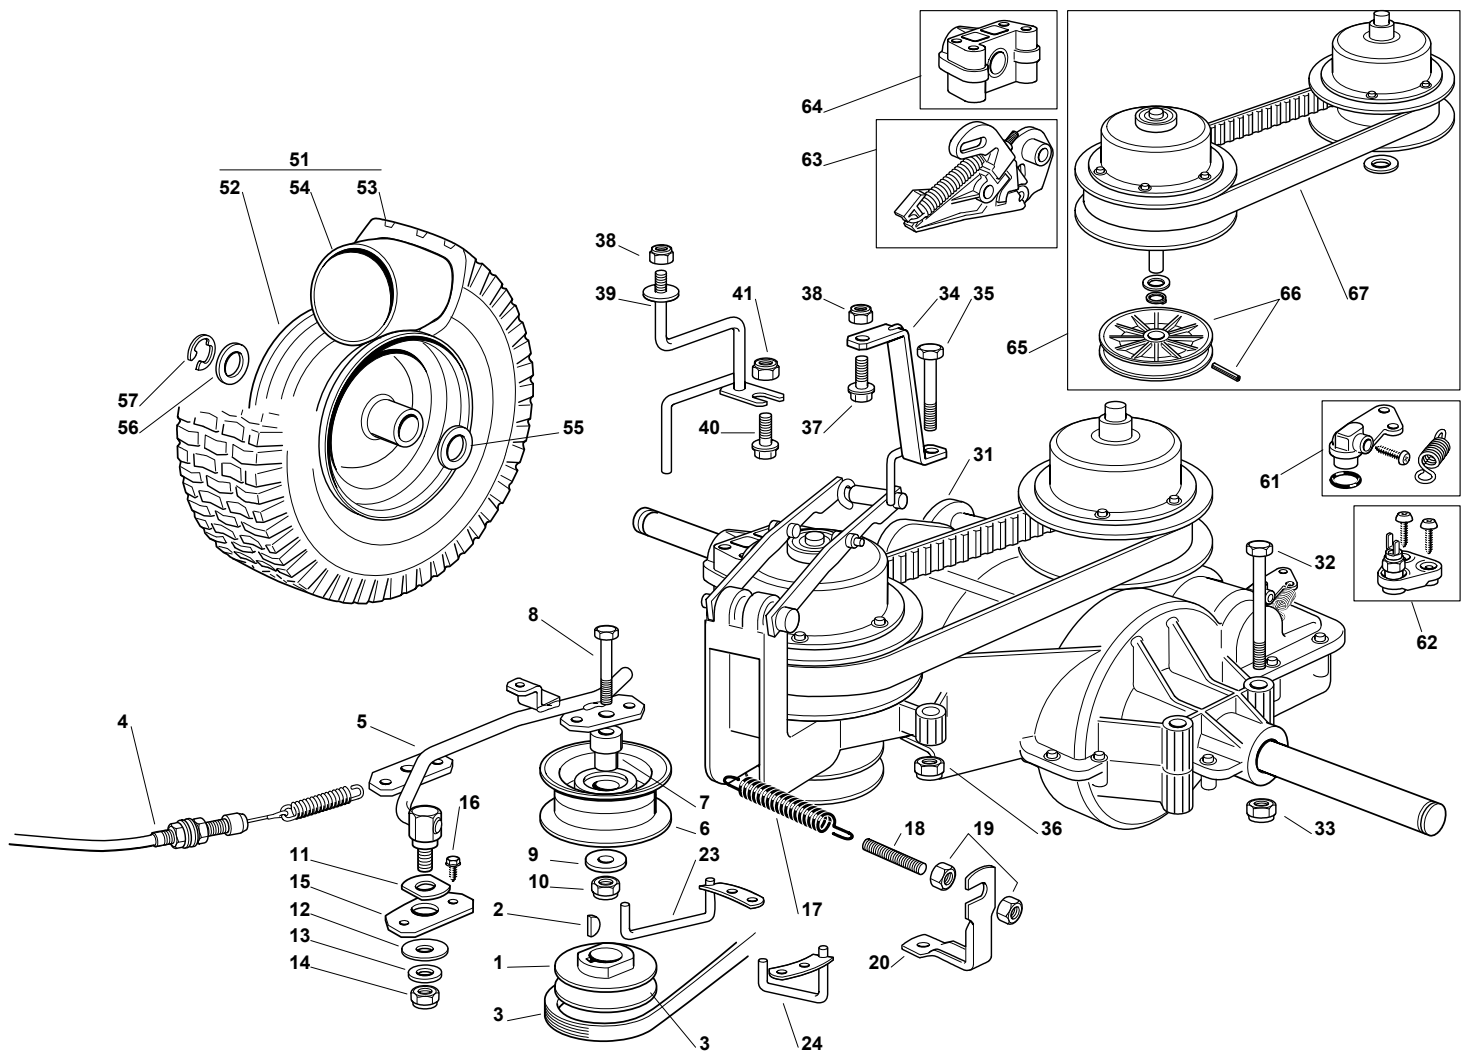

GARDEN COMPACT EV

GARDEN COMPACT EV

Pos. Fig.	Antal Quantity	Art No Part No	Benämning	Description	Anmärkning Notes
1	1	127604012/0	Remskiva	Pulley	
2	1	12139100/0	Kil	Feather, Crankshaft Ø 22.2	
3	1	135061427/0	Drivrem	Belt	
4	1	84207103/2	Kabel	Cable	
5	1	384317091/0	Spak	Lever	
6	1	27604007/0	Remskiva	Pulley	
7	1	27047007/0	Bussning	Bush	
8	1	12691200/0	Skruv	Right Screw	
9	1	12523060/0	Bricka	Washer	
10	1	12155000/0	Mutter	Nut	
11	1	27670054/0	Bricka	Washer	
12	1	119700064/0	Brytare	Gearbox Switch	
12	1	12523070/0	Bricka	Washer	
13	1	25670011/0	Bricka	Washer	
14	1	12155000/0	Mutter	Nut	
15	1	27546029/0	Plåt	Plate	
16	2	12735121/0	Skruv	Screw	
17	1	25430219/0	Fjäder	Spring	
18	1	25840005/0	Stång	Tie Rod	
19	2	12293200/0	Mutter	Nut	
20	1	327773081/1	Angle Bracket	Angle Bracket	
23	1	382270305/0	Plåt	Plate	
24	1	382270307/0	Plåt	Plate	
31	1	118400973/0	Transmission Unit	Transmission Unit	
31	1	118400973/1	Transmission Unit	Transmission Unit	
32	4	12692050/0	Skruv	Screw	
33	4	12154210/0	Mutter	Nut	
34	1	384783045/0	Stöd	Support	
35	1	12691115/0	Skruv	Left Screw	
36	1	12154210/0	Mutter	Nut	
37	1	12793102/0	Skruv	Screw	
38	2	12154210/0	Mutter	Nut	
39	1	384783043/0	Stöd	Support	
40	1	12793301/0	Skruv	Screw	
41	1	12154210/0	Mutter	Nut	
51	2	84680057/1	Stödhjul	Rear Wheel	
52	2	84044005/0	Rimm	Rimm	
53	2	27590059/0	Dack	Shoe	
54	2	27590057/0	Innerslang	Inner Tube	
55	2	12521410/0	Bricka	Washer	
56	2	25670005/1	Bricka	Washer	
57	2	12001010/0	Låsring	Benzing	
61	1	119700059/0	Brake Kit	Brake Kit	
62	1	119700058/0	Brytare	Gearbox Switch	
63	1	119700063/0	Control Unit	Control Unit	
63	1	119700065/0	Control Unit	Control Unit	
64	1	119700061/0	Bussning	Bush	
65	1	119700057/0	Variator Kit	Variator Kit	
66	1	119700060/0	Remskiva	Pulley	
66	1	119700066/0	Remskiva	Pulley	
67	1	119700062/0	Drivrem	Belt