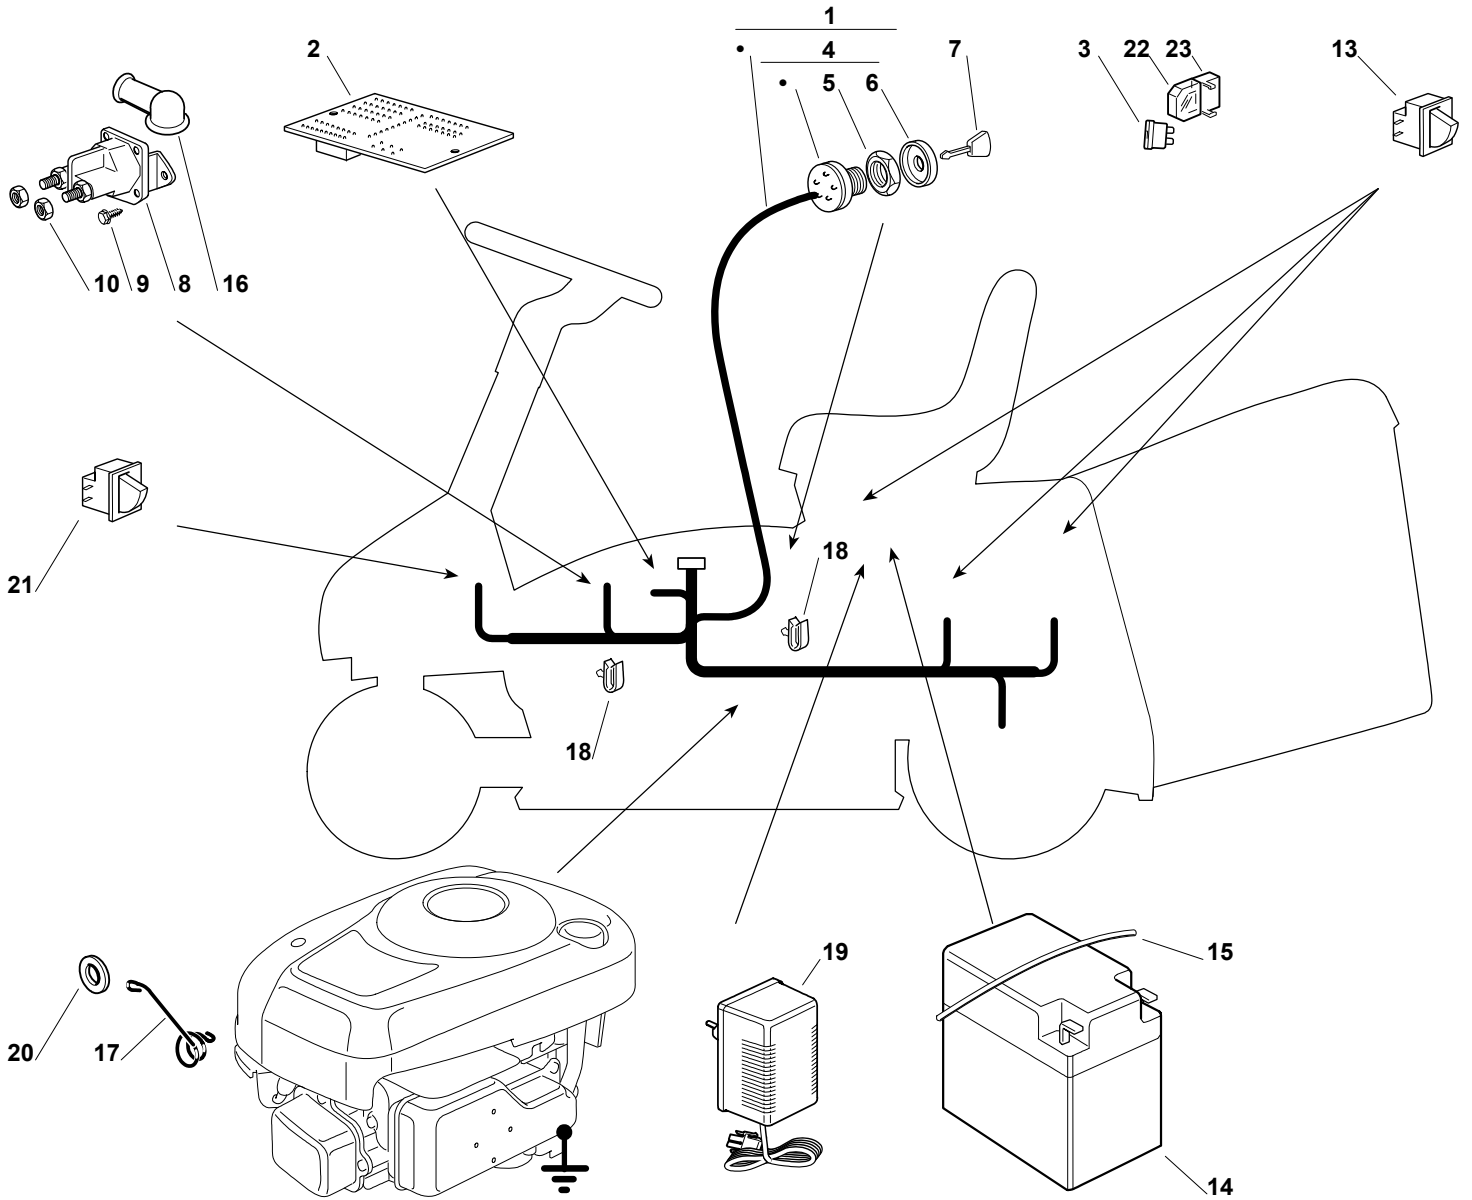

GARDEN COMPACT EV

GARDEN COMPACT EV

Pos. Fig.	Antal Quantity	Art No Part No	Benämning	Description	Anmärkning Notes
1	1	84040123/1	Kabel	Cables	
3	1	33340040/0	Säkring	Fuse 10A	
4	1	18450065/1	Brytare	Starting Switch	
5	1	18400861/0	Kondensator	Ringnut	
6	1	18565351/0	Hylsa	Ringnut Protection	
7	1	18210016/1	Kabel	Starting Key	
8	1	18736111/0	Starter Relay	Starter Relay	
9	2	12735110/0	Skruv	Screw	
10	2	12360352/0	Mutter	Nut	
13	3	119410615/0	Brytare	Micro	
14	1	18120004/0	Batteri	Battery	
15	1	27430572/0	Fjäder	Spring	
16	1	18564861/1	Tätningshylsa	Protection	
17	1	27430557/0	Fjäder	Spring	
18	5	33320506/0	Kabelhållare	Fairled	
19	1	82180051/0	Batteriladdare	Battery Charger	
20	1	12523020/0	Bricka	Washer	
21	1	119410612/1	Brytare	Microswitch	
22	1	33215000/0	Kåpa	Cover	
23	1	33500007/0	Säkring	Fuse Carrier