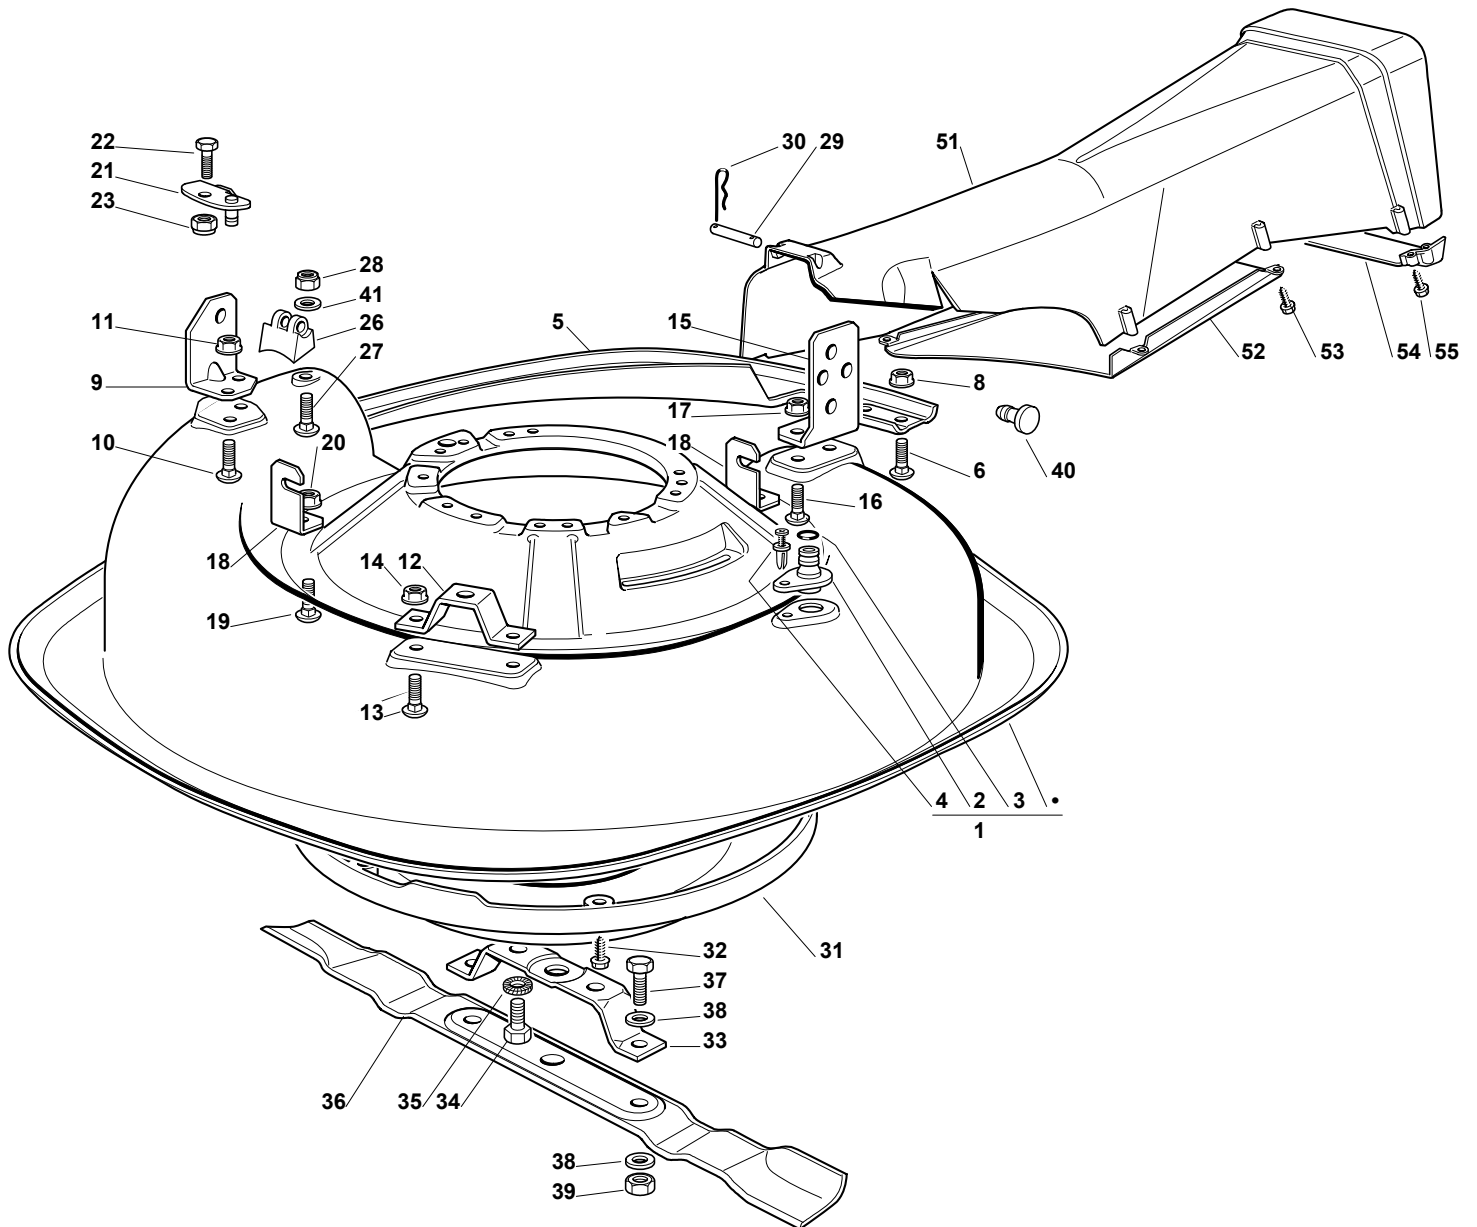

GARDEN COMPACT EV

GARDEN COMPACT EV

Pos. Fig.	Antal Quantity	Art No Part No	Benämning	Description	Anmärkning Notes
1	1	384564095/1	Klippaggregat	Cutting Plate, Black	
2	1	25033060/0	Water Hose Connection	Water Hose Connection	
3	1	19035000/0	O-ring	Or Ring	
4	1	12500030/0	Rivet	Rivet	
5	1	84650103/0	Reduktion	Stiffening	
6	4	12815200/0	Skruv	Screw	
8	4	12292102/0	Mutter	Nut	
9	1	27772119/0	Fäste	Clamp	
10	2	12818690/0	Skruv	Screw	
11	2	12293201/0	Mutter	Nut	
12	1	27772133/0	Fäste	Clamp	
13	2	12818690/0	Skruv	Screw	
14	2	12293201/0	Mutter	Nut	
15	1	327772127/2	Fäste	Clamp	
16	2	12818690/0	Skruv	Screw	
16	2	12818700/0	Skruv	Screw	
17	2	12293201/0	Mutter	Nut	
18	2	27753071/0	Fästvinkel	Angle Bracket	
19	2	12818690/0	Skruv	Screw	
20	2	12293201/0	Mutter	Nut	
21	1	84545063/0	Plåt	Plate	
22	1	12792611/0	Skruv	Screw	
23	1	12155000/0	Mutter	Nut	
26	1	27230200/2	Hake	Hook	
27	1	12815210/0	Skruv	Screw	
28	1	12154510/0	Mutter	Nut	
29	1	27510097/1	Stift	Pin	
30	2	24487997/0	Bricka	Washer	
31	1	27600122/0	Skydd	Guard	
32	5	12728530/0	Skruv	Screw	
33	1	27787045/1	Support	Bracket	
34	2	12794110/0	Skruv	Screw	
35	2	12540070/0	Bricka	Washer	
36	1	84109504/0	Kniv	Blade	
37	2	12793102/0	Skruv	Screw	
38	4	12523060/0	Bricka	Washer	
39	2	12155010/0	Mutter	Nut	
40	1	27275000/0	Hylsa	Grommet	
41	1	12521330/0	Bricka	Washer	
51	1	27107502/0	Inmatningsträtt	Conveyor	
52	1	327140056/0	Deflektor	Deflector	
53	5	12735402/0	Skruv	Screw	
54	1	27650120/0	Reduktion	Stiffening	
55	2	12735410/0	Skruv	Screw