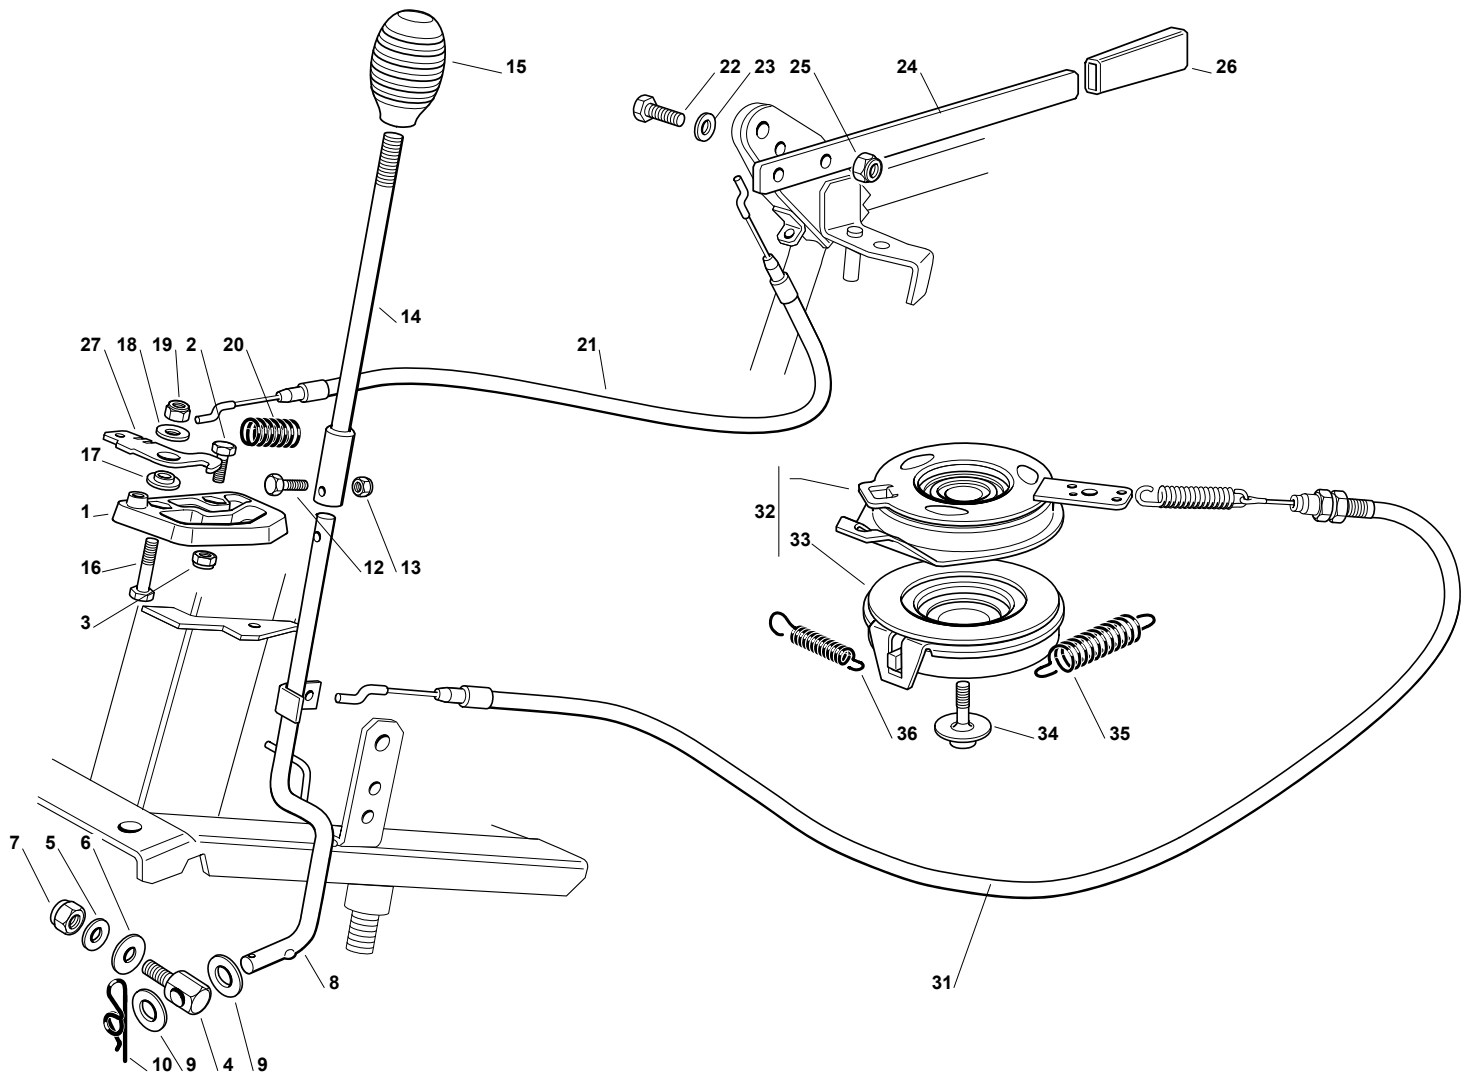

GARDEN COMPACT EV

GARDEN COMPACT EV

Pos. Fig.	Antal Quantity	Art No Part No	Benämning	Description	Anmärkning Notes
1	1	27487003/0	Glidblock	Shoe	
2	2	112791200/1	Skruv	Screw	
3	2	12154510/0	Mutter	Nut	
4	1	27510107/0	Stift	Pin	
5	1	25670011/0	Bricka	Washer	
6	1	22672152/0	Bricka	Washer	
7	1	12155000/0	Mutter	Nut	
8	1	84317073/1	Arm	Lever	
9	2	21660100/0	Bricka	Washer	
10	1	24487998/0	Låsnål	Cotter Pin	
12	1	12789020/0	Skruv	Screw	
13	1	12154330/0	Mutter	Nut	
14	1	84317079/0	Arm	Gearshift	
15	1	25394510/0	Knopp	Knob	
16	1	12792099/0	Skruv	Screw	
17	1	325160039/0	Distans	Spacer	
18	1	12523040/0	Bricka	Washer	
19	1	12154510/0	Mutter	Nut	
20	1	25430206/1	Fjäder	Spring	
21	1	184000255/0	Kabel	Cable	
22	1	125510080/1	Stift	Pin	
22	1	25510080/0	Stift	Pin	
23	1	12521350/0	Bricka	Washer	
24	1	327315131/0	Spak	Lever	
25	1	12154510/0	Mutter	Nut	
26	1	22397000/0		Knob	
27	1	327253000/1	Hook	Hook	
31	1	84207104/1	Kabel	Wire	
32	1	18399065/1	Koppling kpl	Mechanical Clutch Ass.Y	
33	1	18399066/1	Mechanical Clutch	Clutch, Lower Part	
34	1	12735460/0	Skruv	Screw	
35	1	27430579/0	Fjäder	Spring	
36	1	22450110/0	Fjäder	Spring