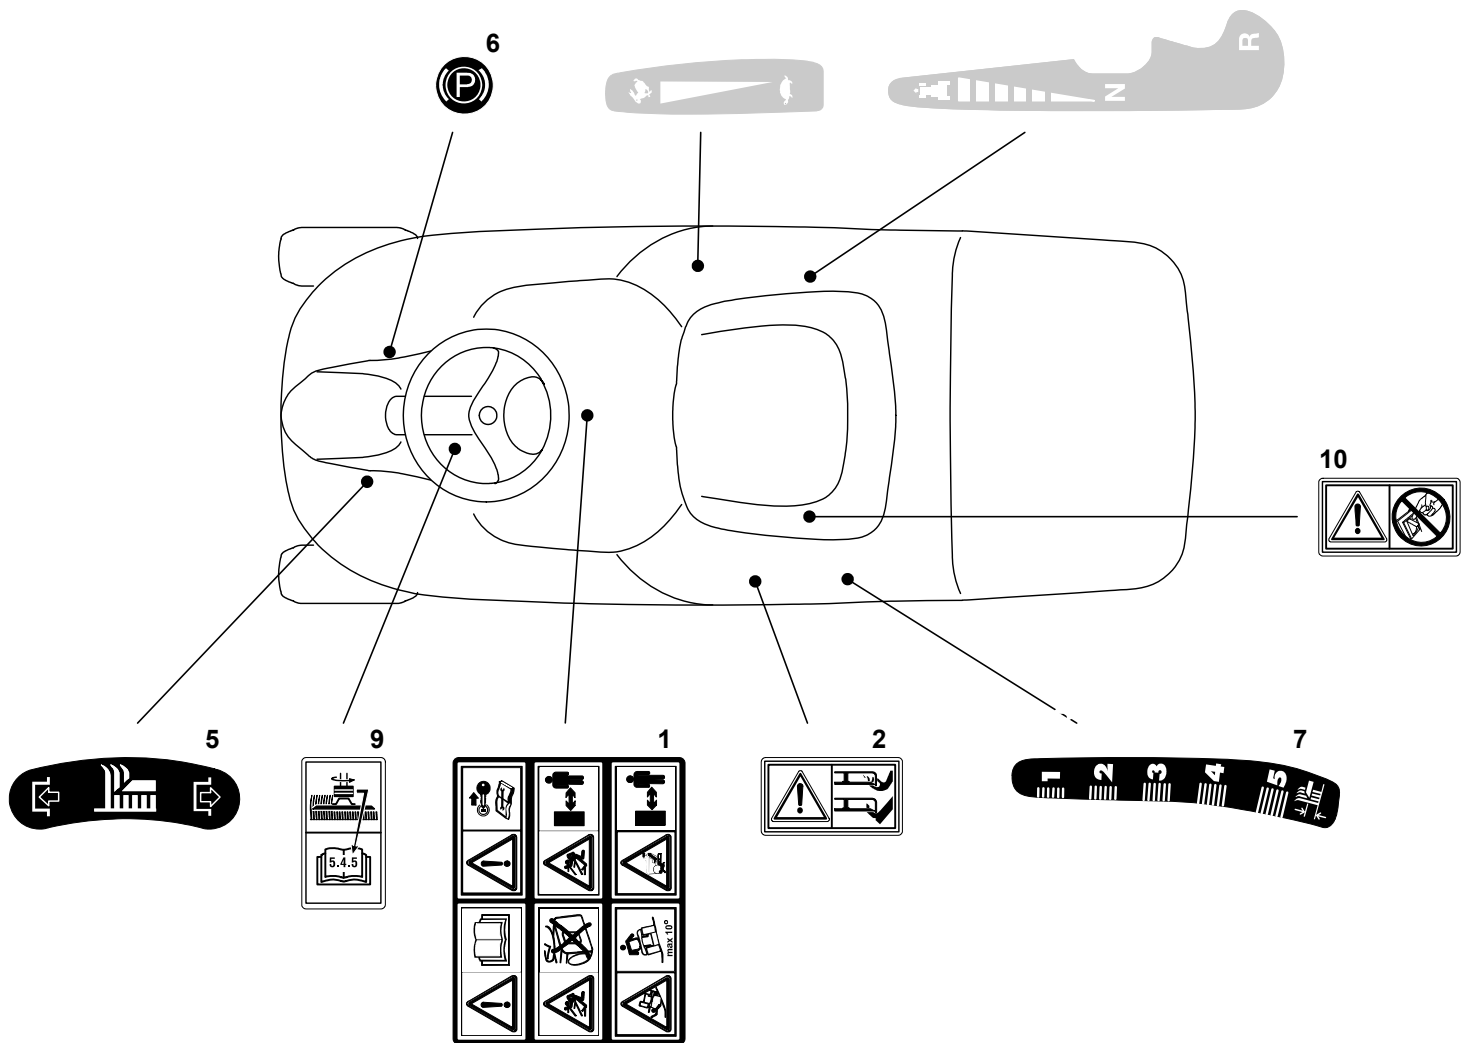

GARDEN COMPACT EV

GARDEN COMPACT EV

Pos. Fig.	Antal Quantity	Art No Part No	Benämning	Description	Anmärkning Notes
1	1	114357428/1	Dekal	Label	
1	1	14357428/0	Dekal	Label	
2	1	114356699/1	Dekal	Label	
2	1	14356699/0	Dekal	Label	
5	1	14358418/0	Dekal	Label	
6	1	14358460/0	Dekal	Label	
7	1	14358417/0	Dekal	Label	
9	1	114358654/1	Dekal	Label	
10	1	14360118/0	Dekal	Label