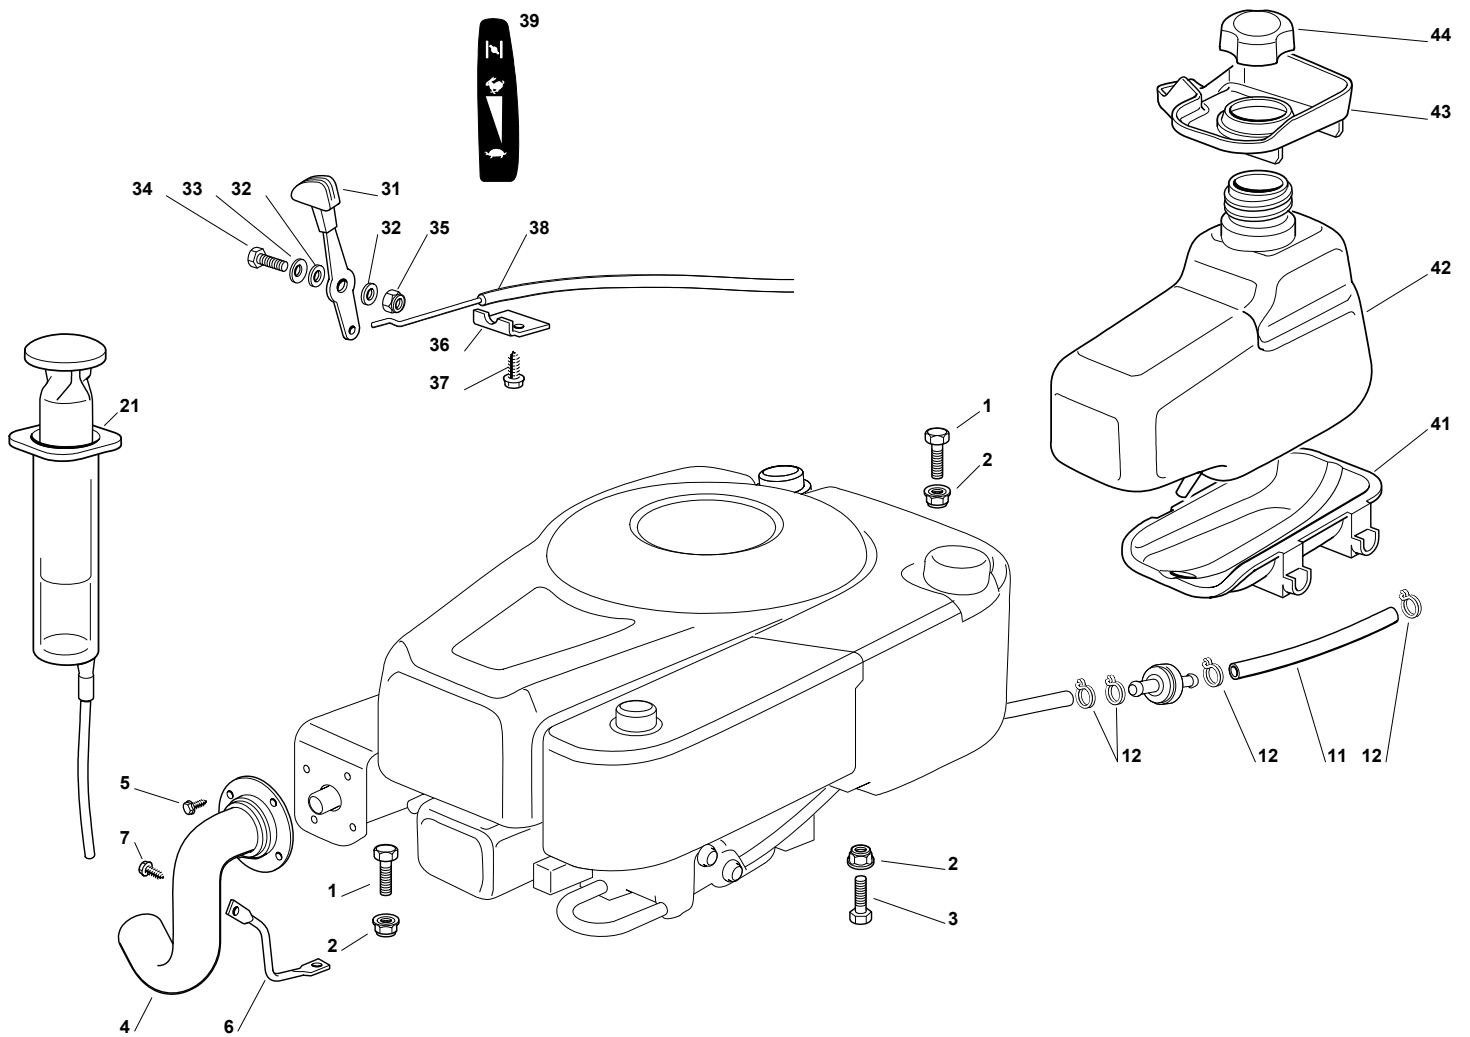

GARDEN COMPACT EV

GARDEN COMPACT EV

Pos. Fig.	Antal Quantity	Art No Part No	Benämning	Description	Anmärkning Notes
1	2	12691100/0	Skruv	Left Screw	
2	3	12154210/0	Mutter	Nut	
3	1	12691800/0	Skruv	Screw	
4	1	118738245/0	Avgasrör	Exhaust Tube	
5	1	12735104/0	Skruv	Screw	
6	1	127787077/0	Stöd	Bracket	
7	1	12735110/0	Skruv	Screw	
11	1	25869033/1	Vevstake	Connecting Tube	
12	2	18375051/1	Slangklämma	Fair Led	
21	1	18718000/0	Manöverdosa	Syringe	
31	1	384317094/0	Accelerator Lever	Accelerator Lever	
32	2	12523040/0	Bricka	Washer	
33	1	12530060/0	Bricka	Elastic Washer	
34	1	12791500/0	Skruv	Screw	
35	1	12154510/0	Mutter	Nut	
36	1	22981467/0	Plåt	Plate	
37	2	12735105/0	Skruv	Screw	
38	1	184000254/0	Gaswire	Throttle Cable	
39	1	114364614/0	Dekal	Label	
41	1	27787057/0	Stöd	Support	
42	1	27733002/1	Tank	Tank	
43	1	27600113/0	Skydd	Guard	
44	1	27790000/1	Lock	Cap