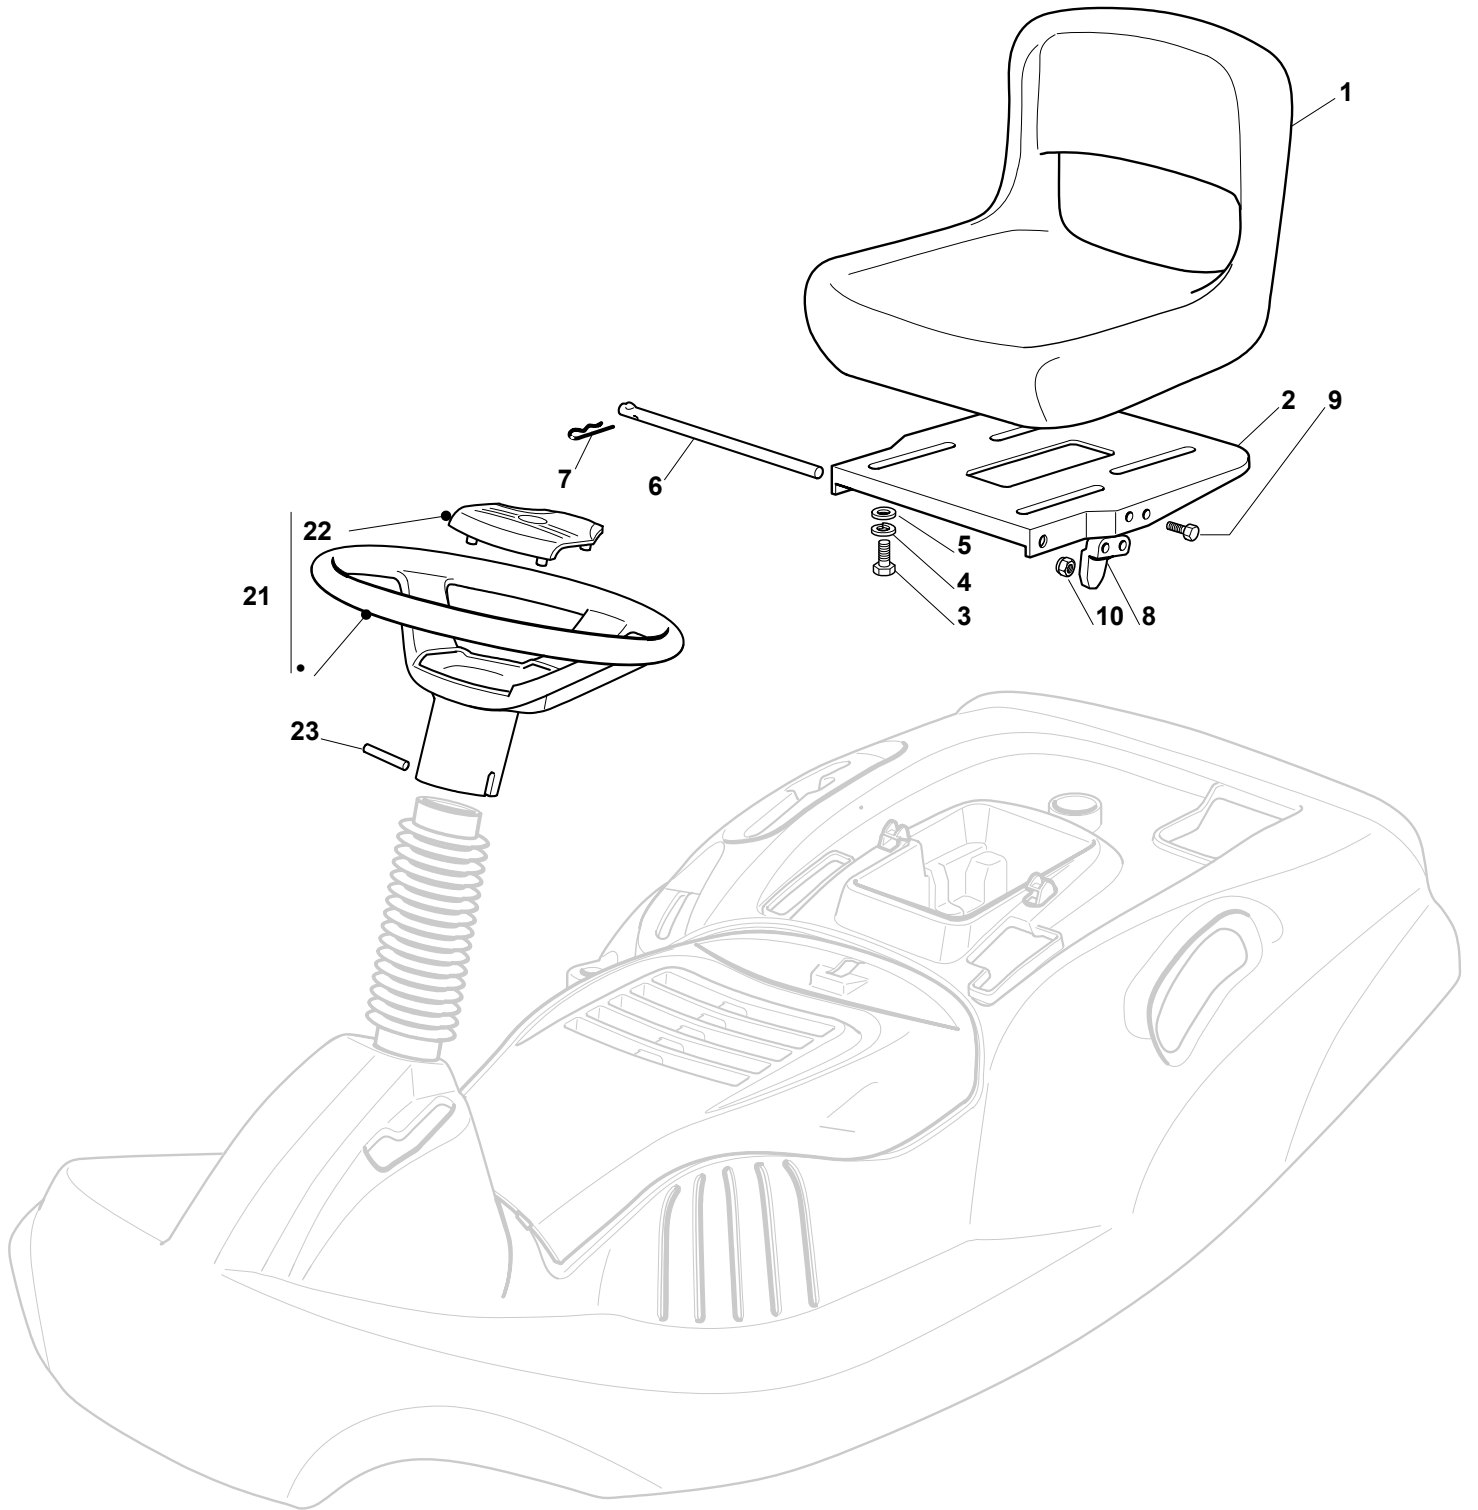

GARDEN COMPACT EV

GARDEN COMPACT EV

Pos. Fig.	Antal Quantity	Art No Part No	Benämning	Description	Anmärkning Notes
1	1	27722480/0	Seat	Seat	
2	1	27546039/1	Support	Support	
3	4	12793101/0	Skruv	Screw	
4	4	12583500/0	Bricka	Grower	
5	4	12523060/0	Bricka	Washer	
6	1	27864052/0	Stift	Pin	
7	1	24487997/0	Bricka	Washer	
8	1	27063021/1	Fäste	Cam	
9	2	12789100/0	Skruv	Screw	
10	2	12154330/0	Mutter	Nut	
21	1	25961218/0	Rott	Steering Wheel	
22	1	25580501/0	Lock	Cap	
23	1	12620305/0	Stift	Pin