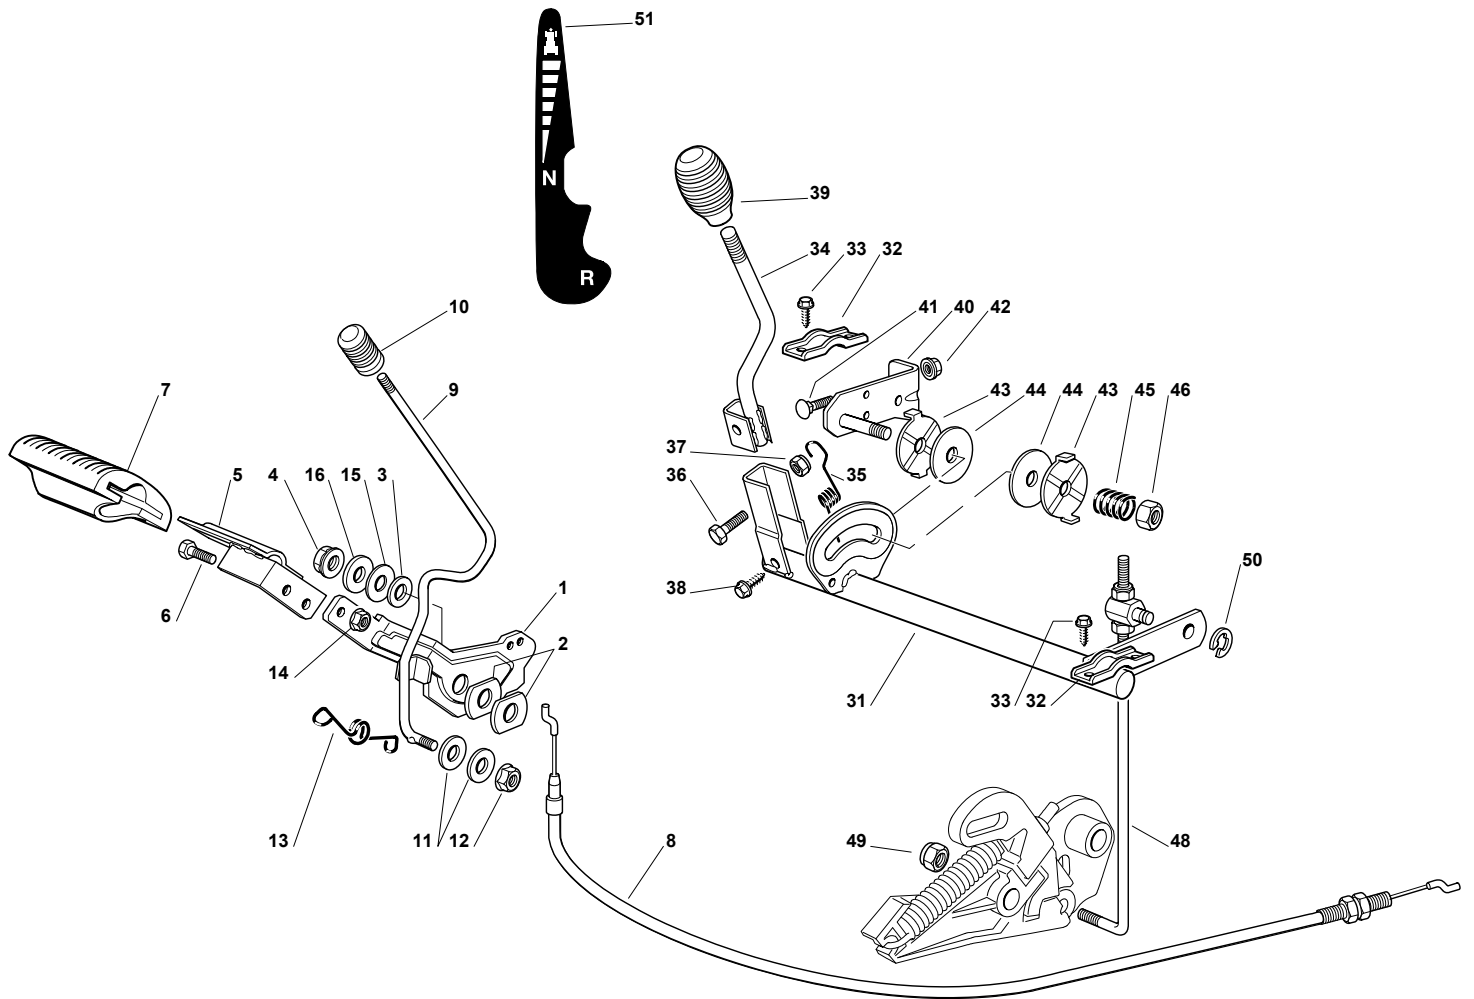

GARDEN COMPACT EV

GARDEN COMPACT EV

Pos. Fig.	Antal Quantity	Art No Part No	Benämning	Description	Anmärkning Notes
1	1	27500051/0	Pedal	Pedal	
2	2	27670054/0	Bricka	Washer	
3	1	12521350/0	Bricka	Washer	
4	1	12154210/0	Mutter	Nut	
5	1	84503005/0	Pedal Upper	Pedal Upper	
6	2	112791200/1	Skruv	Screw	
7	1	25110269/0	Clamp Cover	Clamp Cover	
8	1	184207107/0	Kabel	Cable	
9	1	27034064/1	Länk	Rod	
10	1	27395050/1	Knopp	Knob	
11	2	25670011/0	Bricka	Washer	
12	1	12154210/0	Mutter	Nut	
13	1	27430564/0	Fjäder	Spring	
14	2	12292102/0	Mutter	Nut	
15	1	27670055/0	Bricka	Washer	
16	1	12523060/0	Bricka	Washer	
31	1	384001027/0	Axel	Axle	
32	2	27546015/1	Plåt	Plate	
33	4	12729600/0	Skruv	Screw	
34	1	84317071/0	Arm	Gearshift	
35	1	27430570/1	Fjäder	Spring	
36	1	12674700/0	Skruv	Screw	
37	1	12154510/0	Mutter	Nut	
38	1	12729600/0	Skruv	Screw	
39	1	25394510/0	Knopp	Knob	
40	1	384783047/0	Stöd	Bracket	
41	2	12818690/0	Skruv	Screw	
42	2	12293201/0	Mutter	Nut	
43	2	27670053/0	Bricka	Washer	
44	2	127207000/0	Lining	Lining	
45	1	27430560/0	Fjäder	Spring	
46	1	12155020/0	Mutter	Nut	
48	1	384002084/0	Rod	Rod	
48	1	384002084/1	Rod	Rod	
49	1	12150000/0	Mutter	Nut	
50	1	12604897/0	Bricka	Washer	
51	1	114362319/0	Dekal	Label