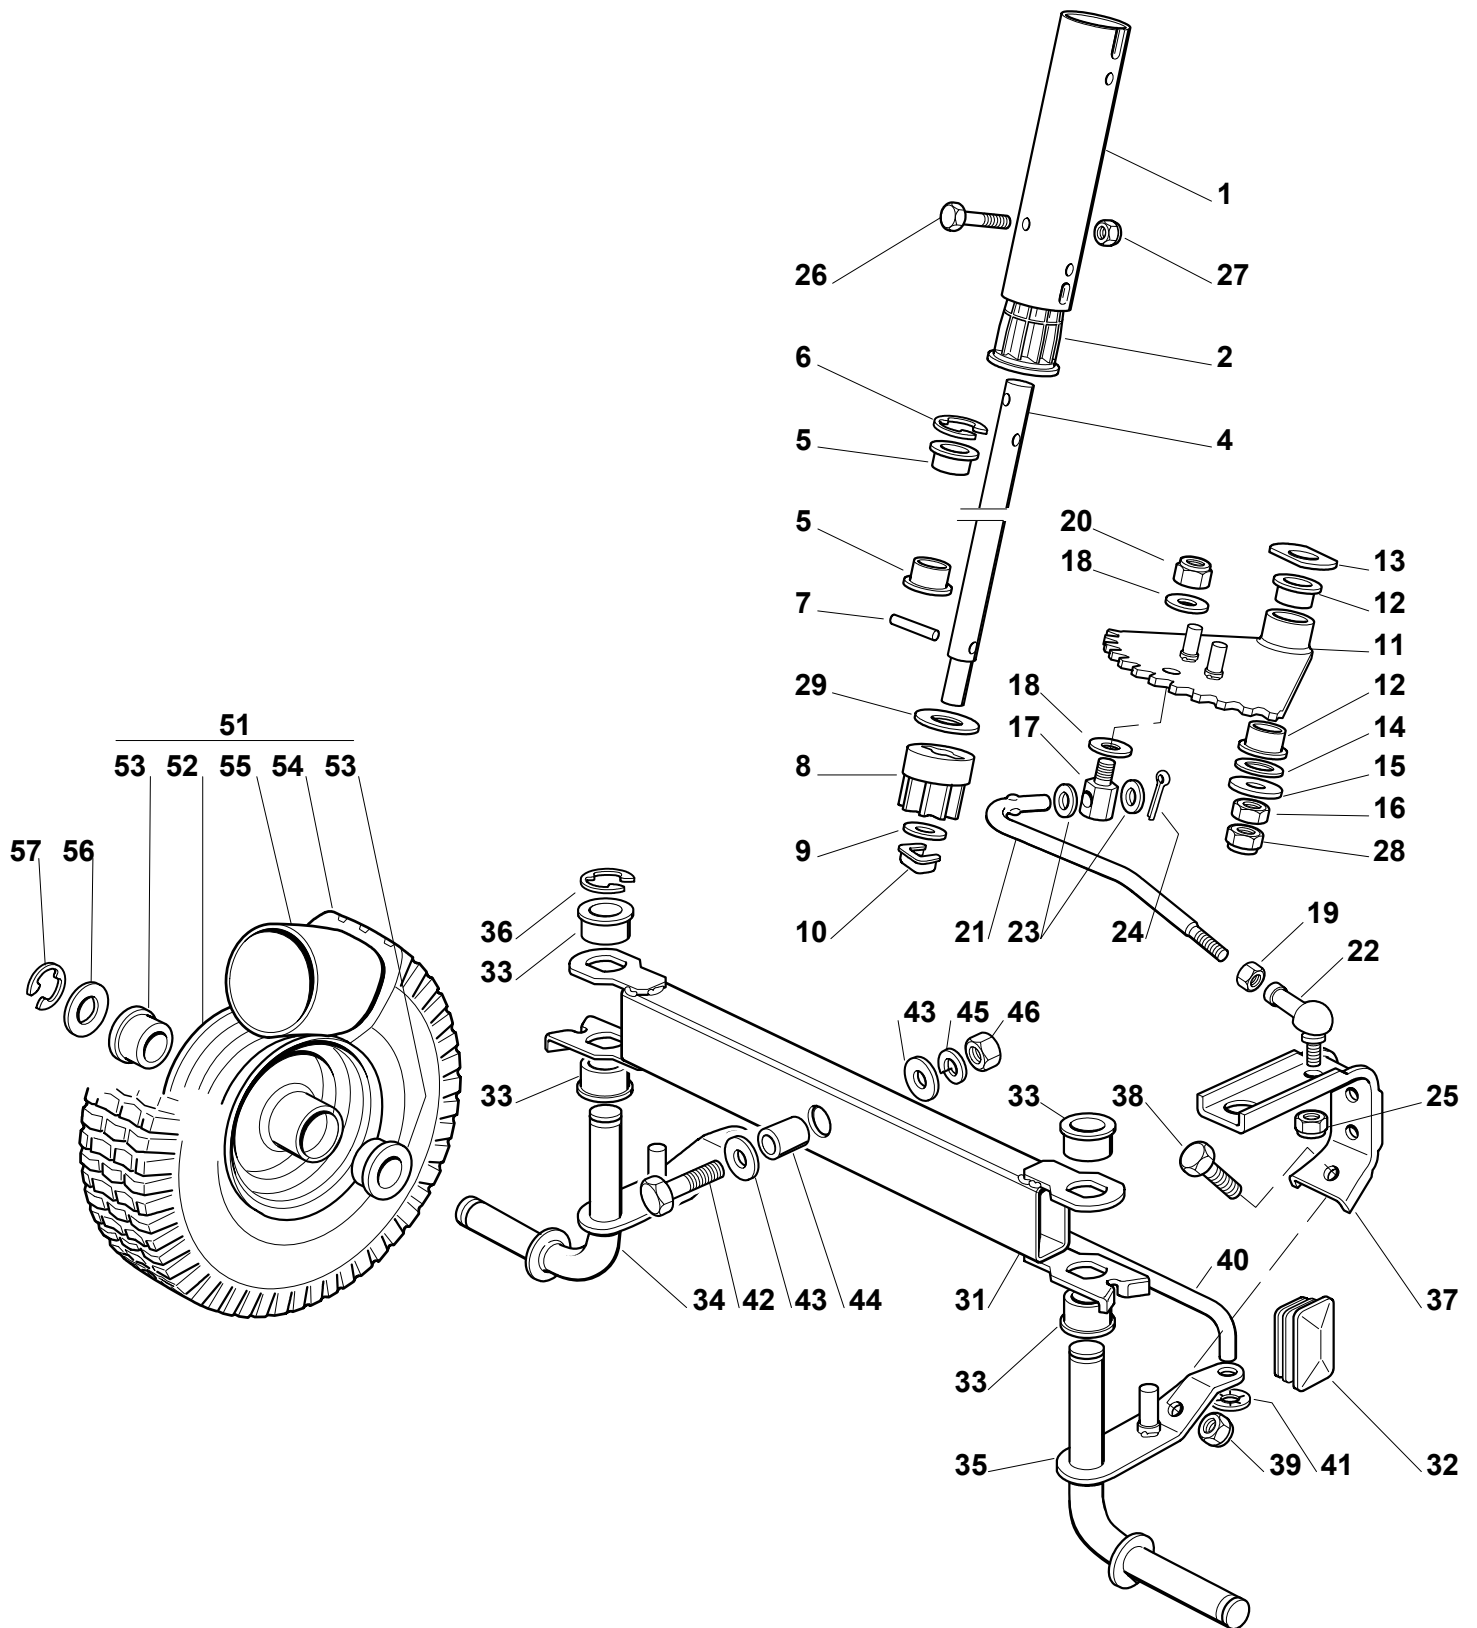

GARDEN COMPACT EV

GARDEN COMPACT EV

Pos. Fig.	Antal Quantity	Art No Part No	Benämning	Description	Anmärkning Notes
1	1	27340305/1	Förlängning	Colum Extension	
2	1	27047005/1	Bussning	Bush	
4	1	27520052/0	Steering Column	Steering Column	
5	2	27047004/0	Bussning	Bush	
6	1	12001010/0	Låsring	Benzing	
7	1	12622650/0	Stift	Pin	
8	1	27570050/0	Drev	Pinion	
9	1	12521370/0	Bricka	Washer	
10	1	12436030/0	Plåt	Plate	
11	1	84735553/1	Ringdrev	Ring Gear	
12	2	27047004/0	Bussning	Bush	
13	1	27670054/0	Bricka	Washer	
14	1	22672152/0	Bricka	Washer	
15	1	12523070/0	Bricka	Washer	
16	1	12293200/0	Mutter	Nut	
17	1	25510056/0	Stift	Pin	
18	2	25670008/1	Bricka	Washer	
19	1	12293200/0	Mutter	Nut	
20	1	12156602/0	Mutter	Nut	
21	1	27034066/2	Länk	Rod	
22	1	122746610/0	Mutter	Joint	
23	2	25670008/1	Bricka	Washer	
24	1	12141418/0	Bricka	Washer	
25	1	12155000/0	Mutter	Nut	
26	2	12689515/0	Skruv	Screw	
27	2	12154510/0	Mutter	Nut	
28	1	12155000/0	Mutter	Nut	
29	1	27670054/0	Bricka	Washer	
31	1	84034059/0	Equalizer	Equalizer	
32	2	18737852/0	Lock	Cap	
33	4	27047004/0	Bussning	Bush	
34	1	84230405/0	Right Stub Axle	Right Stub Axle	
35	1	84230407/0	Left Stub Axle	Left Stub Axle	
36	1	12000970/0	Låsring	Snap Ring	
37	1	27787041/0	Stöd	Support	
38	1	12793102/0	Skruv	Screw	
39	1	12155000/0	Mutter	Nut	
40	1	27840051/0	Stång	Tie Rod	
41	2	12604899/0	Låsbricka	Crown Fastener	
42	1	12692695/0	Skruv	Screw	
43	2	12523100/0	Bricka	Washer	
44	1	25160016/0	Distans	Spacer	
45	1	12587100/0	Bricka	Washer	
46	1	12295300/0	Mutter	Nut	
51	2	84680056/1	Framhjul Kpl	Front Wheel	
52	2	84044002/0	Rimm	Rimm	
53	4	27045070/0	Bussning	Bush	
54	2	27590058/0	Dack	Shoe	
55	2	27590056/0	Innerslang	Inner Tube	
56	2	12521390/0	Bricka	Washer	
57	2	12000970/0	Låsring	Snap Ring