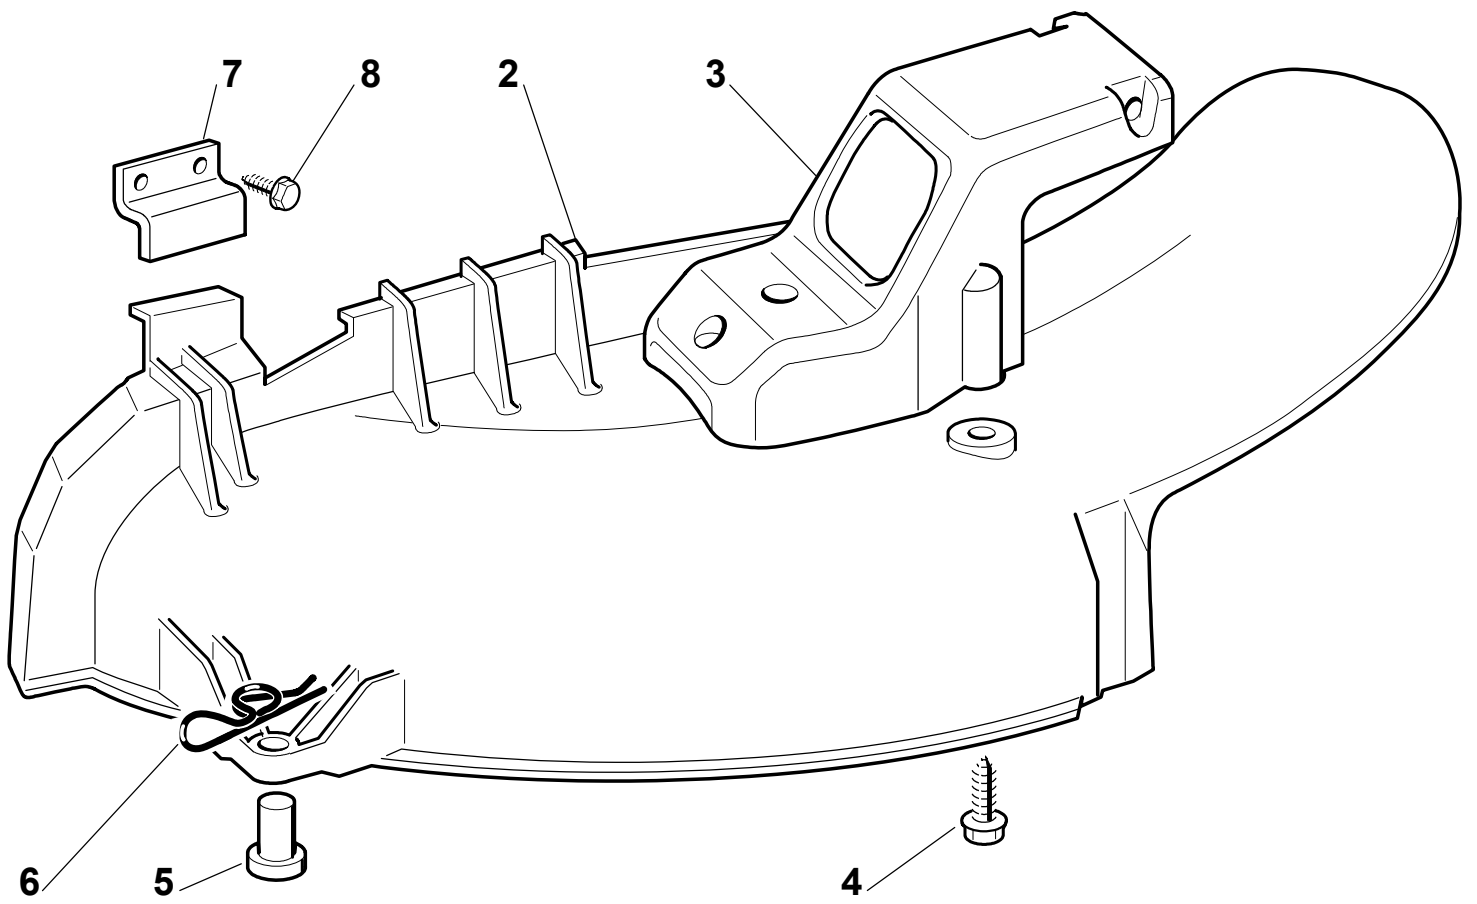

GARDEN COMPACT EV

GARDEN COMPACT EV

Pos. Fig.	Antal Quantity	Art No Part No	Benämning	Description	Anmärkning Notes
2	1	27140052/0	Deflektor	Deflector	
3	1	27230201/0	Vridpunkt	Fulcrum	
4	3	12735410/0	Skruv	Screw	
5	1	25510022/0	Stift	Pin	
6	1	24487998/0	Låsnål	Cotter Pin	
7	1	27772139/0	Fäste	Clamp	
8	2	12735110/0	Skruv	Screw